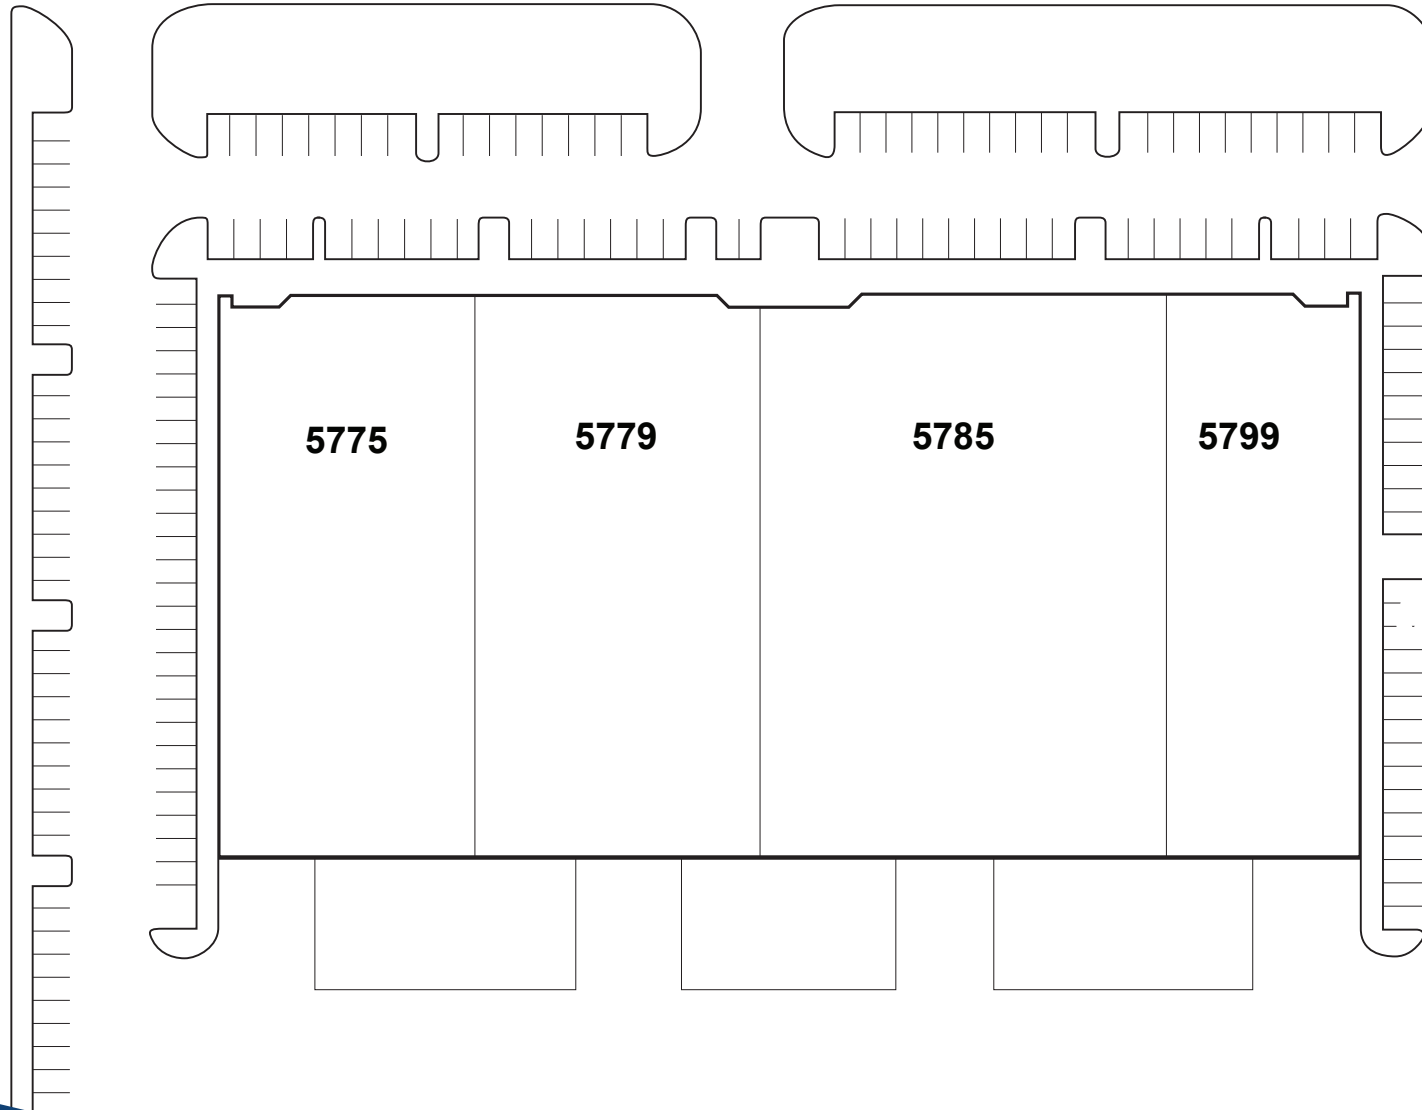

# LAS POSITAS COMMERCE CENTER

5771-5799 Las Positas Rd. • Livermore, California 94551

LAS POSITAS ROAD

**Schnitzer**  
PROPERTIES