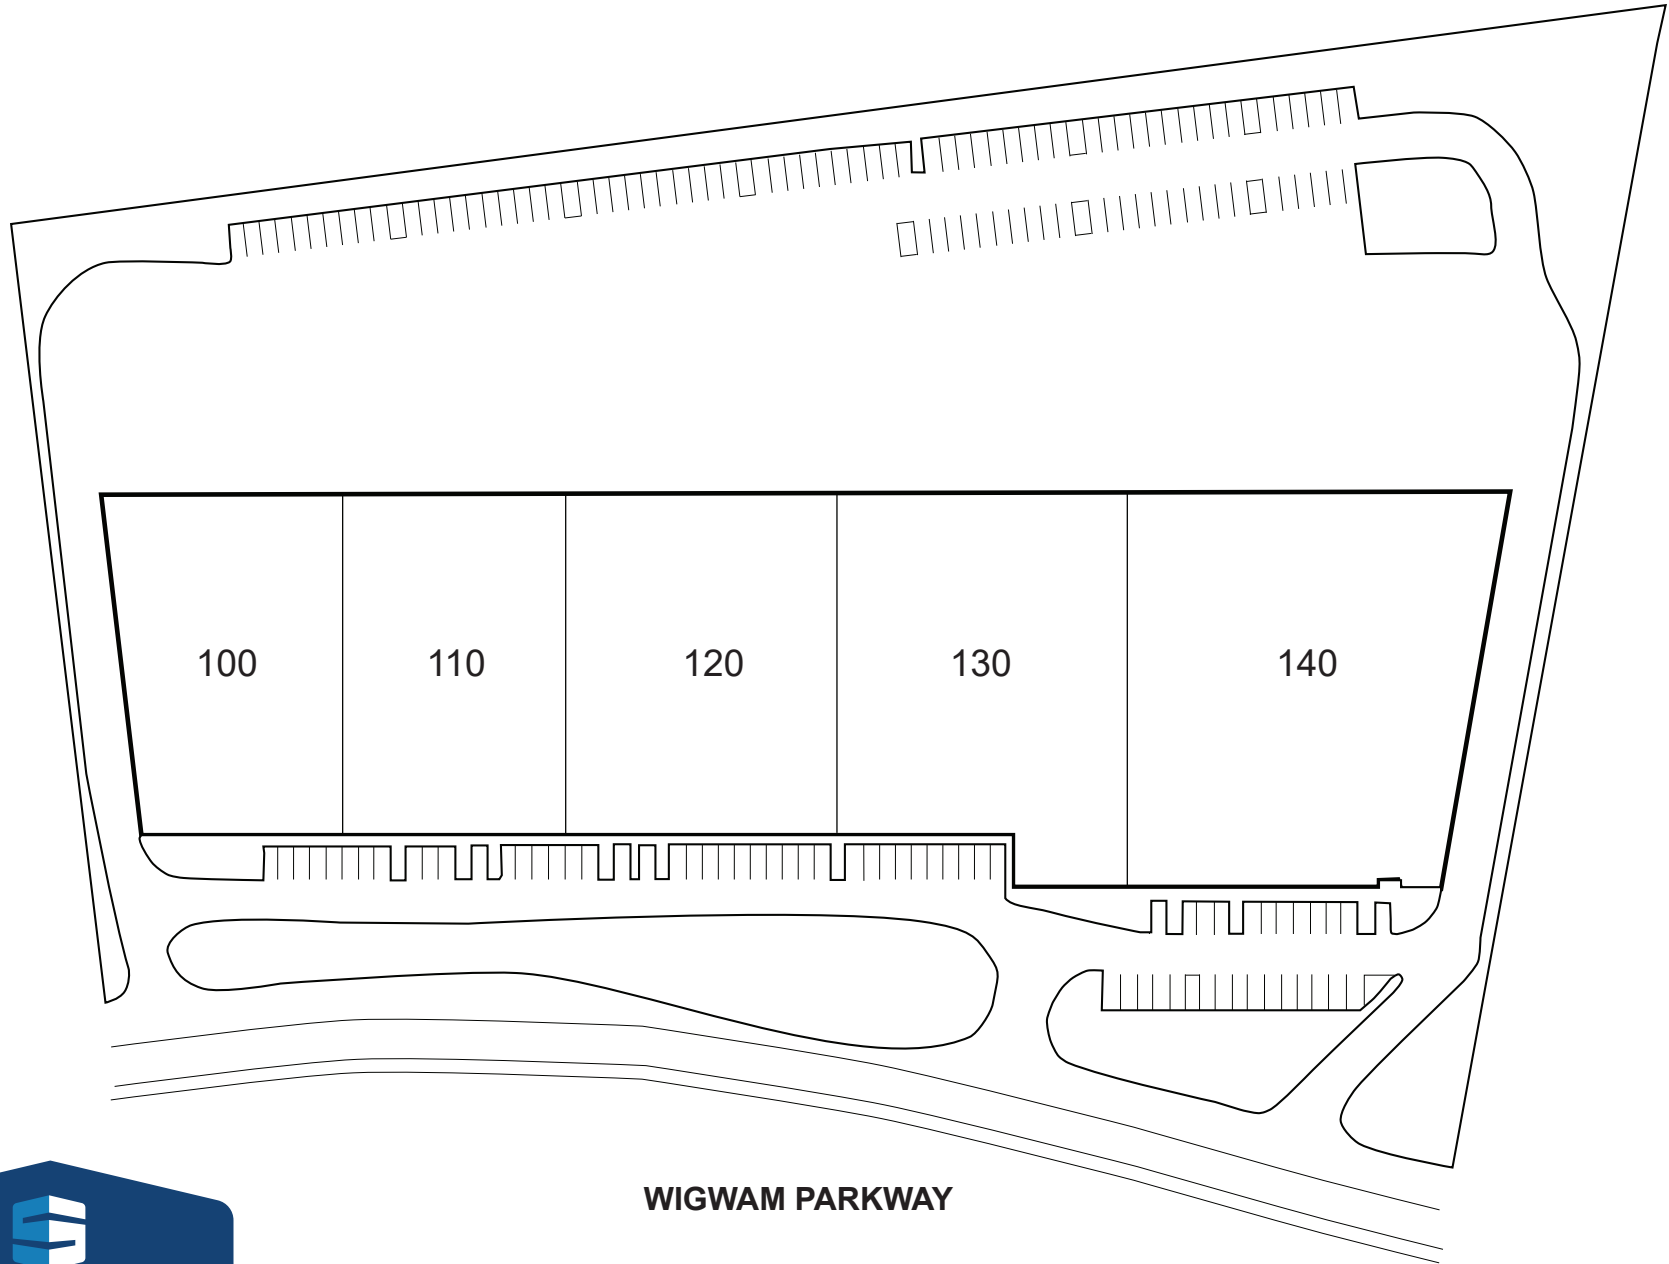

TRAVERSE POINT

880 Wigwam Parkway • Las Vegas, Nevada 89014

WIGWAM PARKWAY